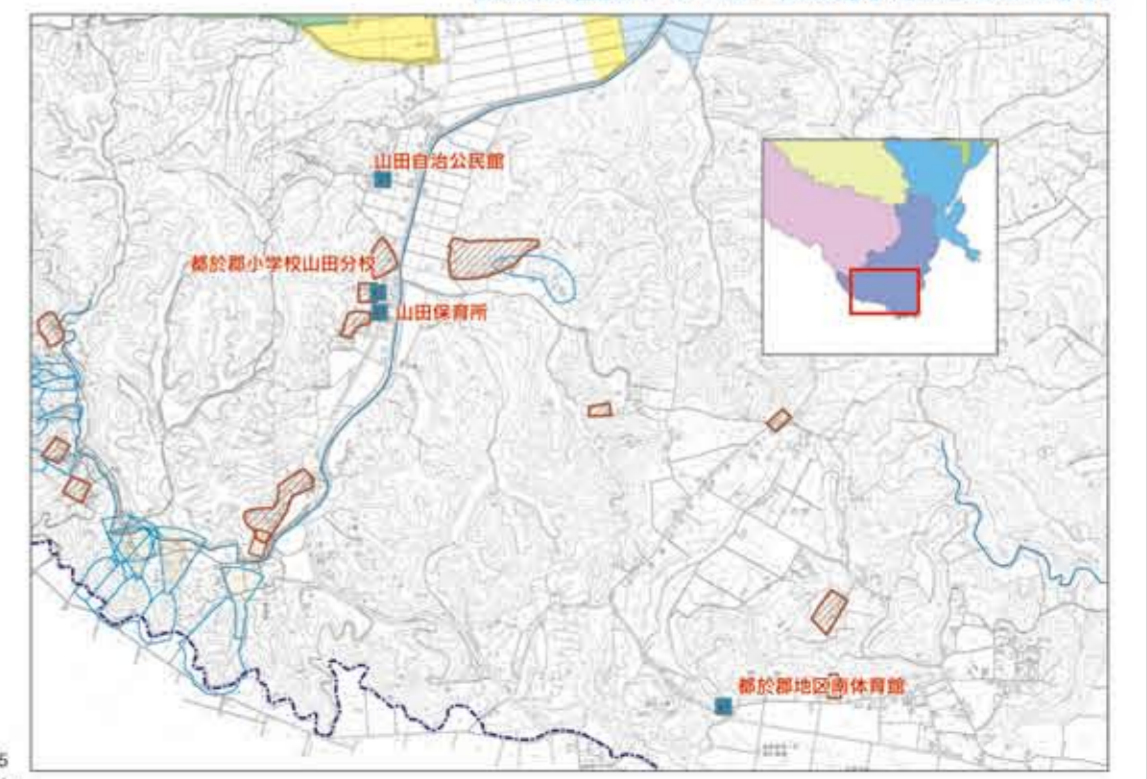

# 西都市 洪水ハザードマップ

避難ルートを家族みんなで確認しておこう！

オリジナルマップの作成  
 家族みんなで避難所まで歩いてみましょう。  
 実際に歩いてみて、安全で避難しやすい経路を探してあなたの経路図を下の地図に書き込んでみましょう。

**情報の伝達経路** 大雨や洪水に関する注意報や警報、避難の動きや指示(命令)は、以下のような経路で皆さんに伝達します。

- 大雨・洪水の注意報・警報: 気象情報(宮崎地方気象台) 大雨注意報・洪水注意報・大雨警報・洪水警報
- 避難準備・避難勧告・避難指示: 放送機関・サイレン(防災無線) 広報車・拡声機・防災無線 消防車等

浸水域	避難所
0.5m未満の区域	避難場所
0.5~1.0m未満の区域	福祉避難所(市総合福祉センター内)
1.0~2.0m未満の区域	消防署
2.0~5.0m未満の区域	危険箇所
5.0m以上の区域	急傾斜崩壊危険箇所
河川	土石流危険渓流
災害履歴	地すべり区域

洪水時の避難所については、市の広報等でお知らせいたします。

1:15,000